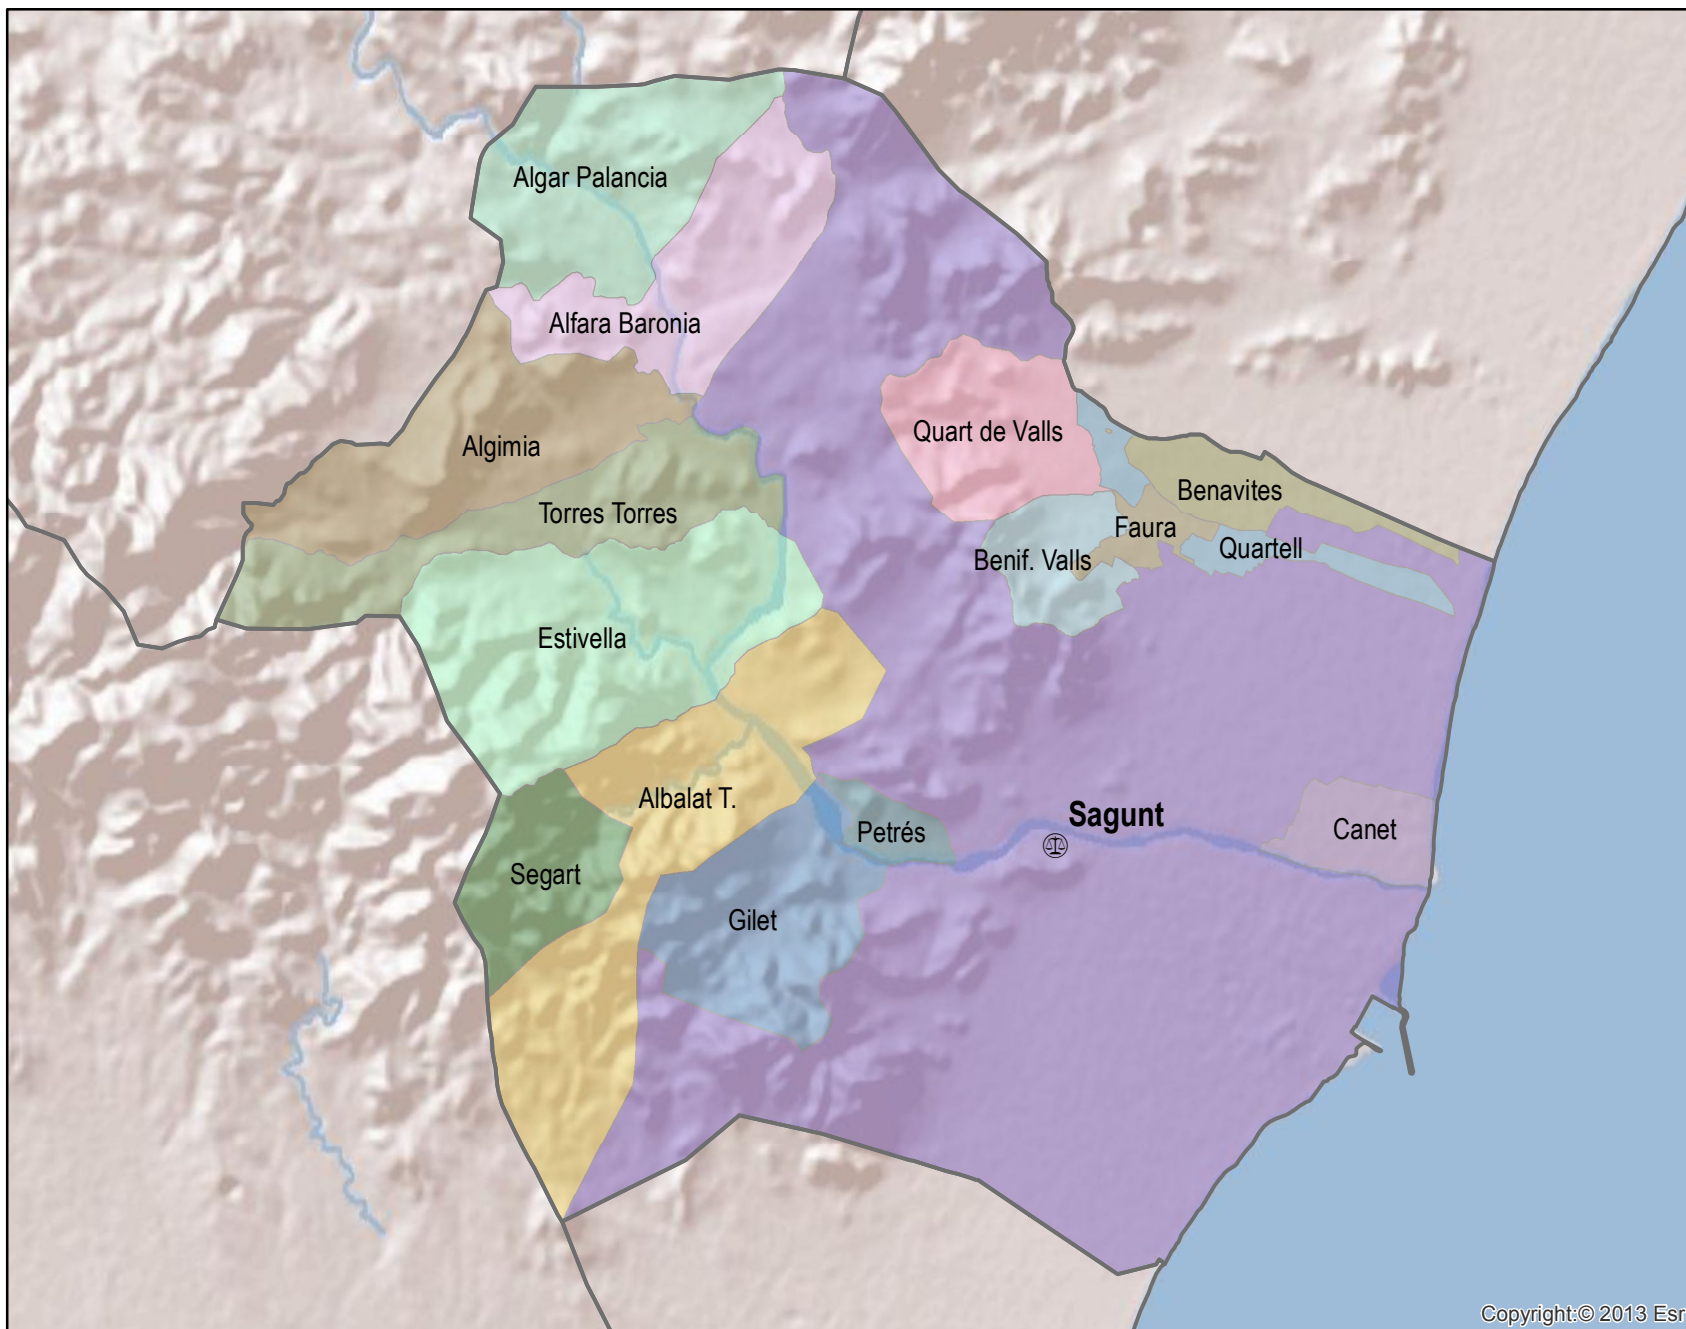

Sagunto/Sagunt

Mapa de Partido Judicial y municipios de su ámbito territorial

Cabecera Partido Judicial

Municipios: 16
Población: 90045 hab.
Superficie: 271,3 Km²
Unidades Judiciales: 5